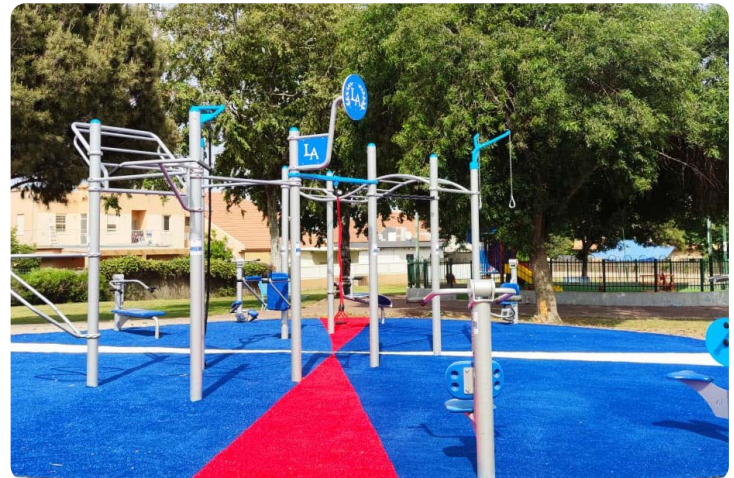

משטח בטיחות SMARTPLAY™ לגינות משחק

משטח בטיחות SMARTPLAY™ למתחמי כושר

חברת דשא עוז מתקינה משטחי בטיחות בתקן 1498 למתקני כושר של חברות שונות.

צוות המומחים שלנו מעניק ליווי מקצועי צמוד לאורך כל הפרויקט, החל מאפיון וייעוץ, דרך עיצוב ותיכנון, ועד לשלב ההתקנה.

משטח בטיחות SMARTPLAY™ למתחמי נינג'ה

חברת דשא עוז מובילה בארץ את תחום התקנת משטחי הבטיחות בתקן 1498 למתחמי נינג'ה למבוגרים וילדים. צוות המומחים שלנו מעניק ליווי מקצועי צמוד לאורך כל הפרויקט, החל מאפיון וייעוץ, דרך עיצוב ותיכנון, ועד לשלב ההתקנה.