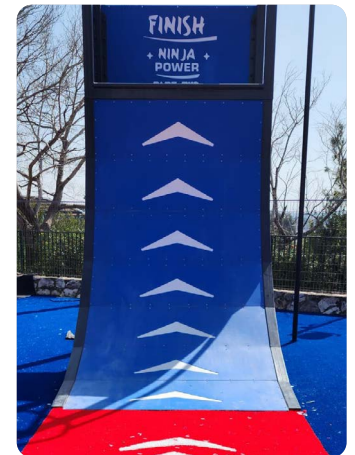

משטח בטיחות SMARTPLAY™ למתחמי נינג'ה

חברת דשא עוז מובילה בארץ את תחום התקנת משטחי הבטיחות בתקן 1498 למתחמי נינג'ה למבוגרים וילדים. צוות המומחים שלנו מעניק ליווי מקצועי צמוד לאורך כל הפרויקט, החל מאפיון וייעוץ, דרך עיצוב ותיכנון, ועד לשלב ההתקנה.

התקנת **דשאעוז SMARTPLAY™** אינה מחייבת תשתית בטון, משטחי הבטיחות מותקנים במהירות על תשתית חול ים, חצץ שומשומית ונייטנים להתקנה על גבי משטחי גומי ישנים, יציקת בטון. לחברת **דשאעוז SMARTPLAY™** תו תקן ישראלי 1498, המוצר מאושר לבלימת נפילה עד לגובה של 3 מטרים, מתאפיין בעמידות גבוהה בפני פגעי זמן ומעשי ואנדליזם, מרבד הדשא עמיד בפני קרינת UV ומותאם לאקלים הישראלי.