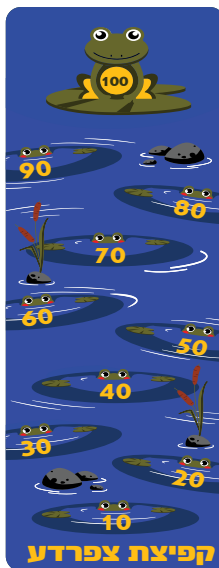

משחקים מדשא סינתטי תפור COLORPLAY

קפיצה לרוחק

מידות: 1.2x3 מ'
מק"ט: 6320

קפיצת צפרדע

מידות: 1.2x4 מ'
מק"ט: 6331

קפיצת ארנב

מידות: 1.2x3.5 מ'
מק"ט: 6311

חברת דשא עוז מובילה את תחום משחקי הרצפה העשויים מדשא סינתטי, ונתפרים באמצעות מכונה יחודית בישראל.