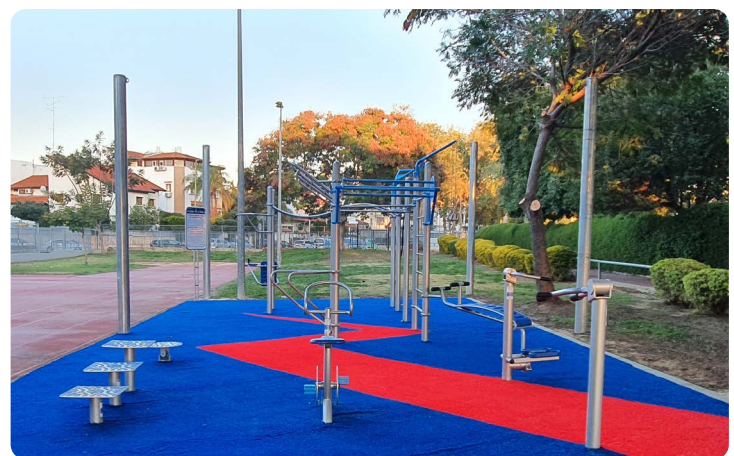

משטח בטיחות SMARTPLAY™ למתחמי נינג'ה

חברת דשא עוז מובילה בארץ את תחום התקנת משטחי הבטיחות בתקן 1498 למתחמי נינג'ה למבוגרים וילדים. צוות המומחים שלנו מעניק ליווי מקצועי צמוד לאורך כל הפרויקט, החל מאפיון וייעוץ, דרך עיצוב ותיכנון, ועד לשלב ההתקנה.