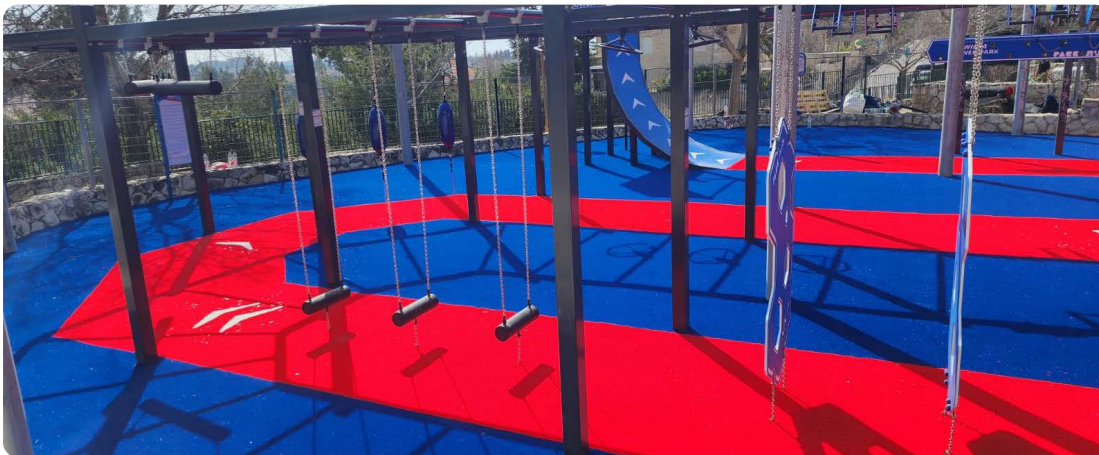

משטח בטיחות SMARTPLAY™ למתחמי נינג'ה

חברת דשא עוז מובילה בארץ את תחום התקנת משטחי הבטיחות בתקן 1498 למתחמי נינג'ה למבוגרים וילדים. צוות המומחים שלנו מעניק ליווי מקצועי צמוד לאורך כל הפרויקט, החל מאפיון וייעוץ, דרך עיצוב ותיכנון, ועד לשלב ההתקנה.

התקנת **דשאעוז SMARTPLAY™** אינה מחייבת תשתית בטון, משטחי הבטיחות מותקנים במהירות על תשתית חול ים, חצץ שומשומית ונייטנים להתקנה על גבי משטחי גומי ישנים, יציקת בטון. לחברת **דשאעוז SMARTPLAY™** תו תקן ישראלי 1498, המוצר מאושר לבלימת נפילה עד לגובה של 3 מטרים, מתאפיין בעמידות גבוהה בפני פגעי זמן ומעשי ואנדליזם, מרבד הדשא עמיד בפני קרינת UV ומותאם לאקלים הישראלי.