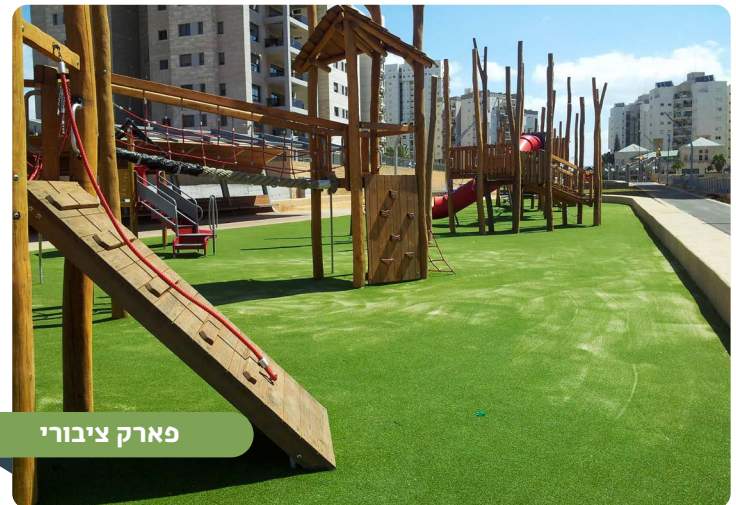

פארק ציבורי