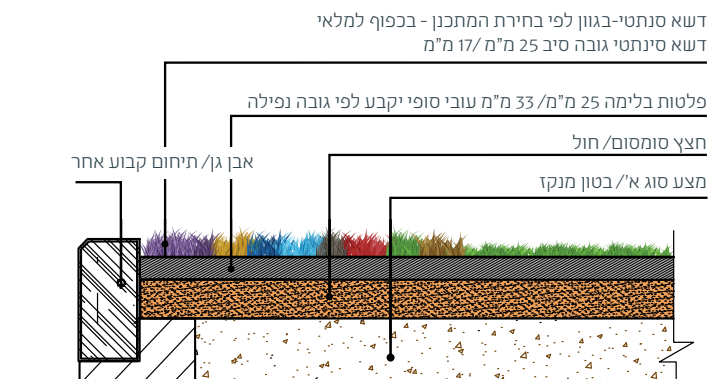

• מספר היחידות לבחירת הלקוח.

מידות: 1.2x1.4 מ' | מק"ט: 6309

משטח דשא סינתטי תפור - מסלול אתגרי COLORPLAY

מסלול פעילות העשוי מדשא סינתטי תפור ומתאם לפי צורכי הלקוח. המסלול משלב בתוכו מגוון פעילויות אתגריות וספורטיביות.

מחיר לפי מ"ר | מק"ט: 6310

ידיים רגליים
מידות: 2.4x2.4 מ'

דרך על הכוכב
מידות: 1.0x2.8 מ'

קפיץ קפוץ
מידות: 1.0x2.8 מ'

עכבר במבוך
מידות: 1.0x2.8 מ'

קפיצה לרוחק
מידות: 1.0x2.8 מ'

קפיצת צפרדע
מידות: 1.0x2.8 מ'

דרך על הקו
מידות: 1.0x2.8 מ'

חתך צד - פרט טכני - משטח בטיחות

מפרט החתך הינו המלצה בלבד - חברת דשא עוז בע"מ אינה אחראית לביצוע התשתית, מומלץ להתייעץ עם נציג חברת דשא עוז טרם הכנת תשתית למשטח הבטיחות

מגוון הצבעים - משטחי בטיחות

SMARTPLAY™ SOFT/TOP

* חברת דשא עוז אינה מתחייבת לזמינות מלאי של כל המגוון המוצג. ט.ל.ח. באחריות הלקוח בדיקת זמינות מלאי צבעי הדשא טרם הכנת הסקיצה או לפני ביצוע העבודה

משטחי בטיחות SMARTPLAY™

משטחי הבטיחות המובילים בישראל, תוך שימוש בטכנולוגיה מתקדמת ביותר של שילוב משטח סופג אנרגיה ייחודי ודשא סינתטי איכותי, רך ועמיד