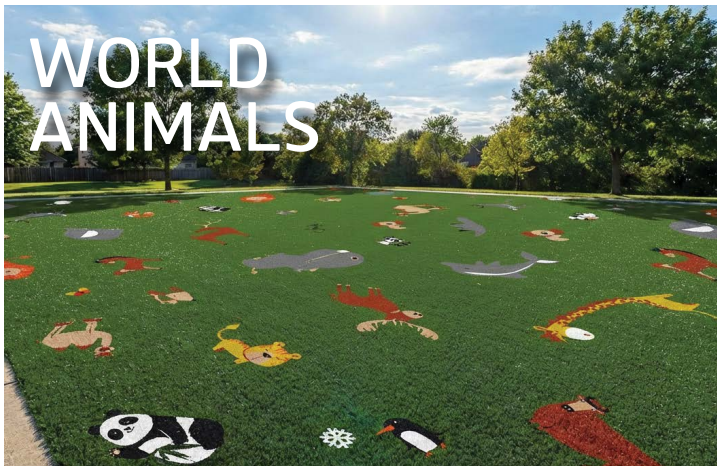

חיות העולם

מגוון חיות מרחבי העולם, איורים בסגנון ידידותי וילדותי, עיצוב על רקע ירוק בהשראת הטבע.

ברוכים הבאים למשטחי בטיחות צבעוניים .COLORPLAY

כאן אנו הופכים מרחבים לחוויית משחק ולמידה, אנו יוצרים משטחי דשא בטיחותי תוסס, בטוח ומהנה המיועד לגני שעשועים, פארקים, גני ילדים, בתי ספר ועוד.

אנו מספקים פתרונות חזותיים ואינטראקטיביים המעודדים תנועה ופעילות, יצירות וחיבור חברתי.