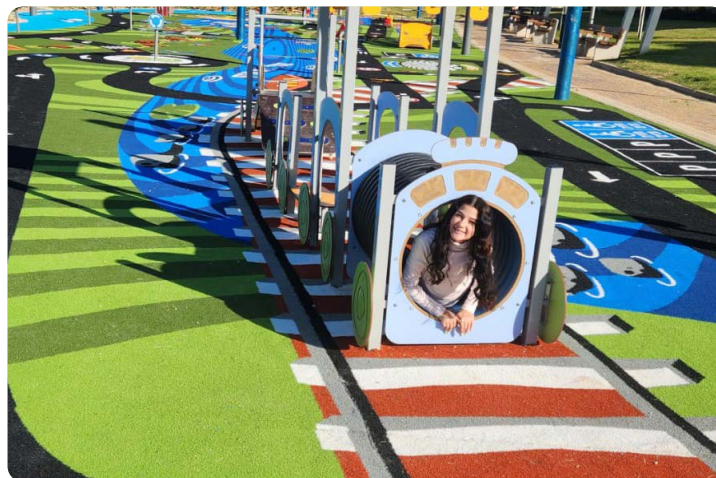

משטח דשא סינתטי תפור בעיצוב אורבני ובהתאמה אישית COLORPLAY

המשלבים עיצוב עירוני או כל עיצוב אחר בהתאמה אישית
לדרישת הלקוח.

ייצור של מרבדי דשא צבעוני בהתאמה אישית המשלבים בתוכם סמלים, משחקים, תמונות וציורים מורכבים ביותר באיכות וברמה הגבוהה ביותר, מרבדים אלו מותקנים על גבי משטחי בטיחות ועומדים בתו תקן ישראלי 1498, ומאפשרים שילוב משחקים אינטראקטיביים בתוכם.